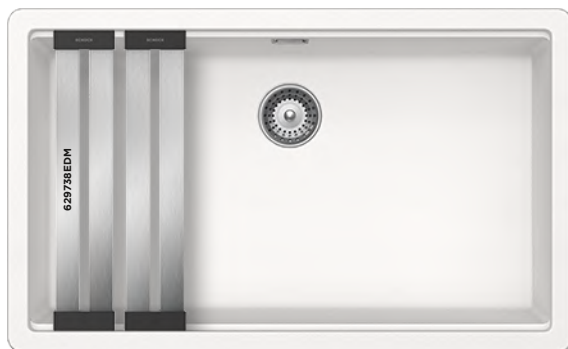

N-100XL

ENYHÉBB LEKEREKÍTÉS
Modern kinézet