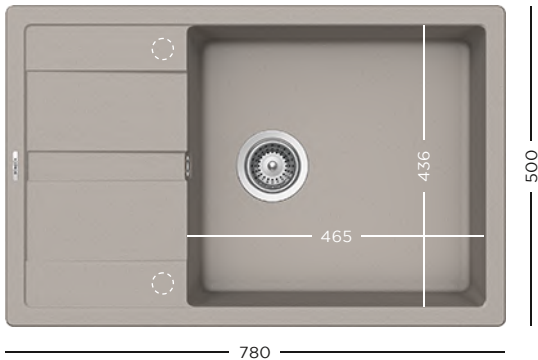

CRISTALITE®
RONDA D-100XL

- **629044** Bambusz vágódeszka
- **629184** Kő vágólap, fekete
- **629733** Perforált műanyag saroktál, fekete
- **629739** Perforált műanyag állítható tálka, fekete