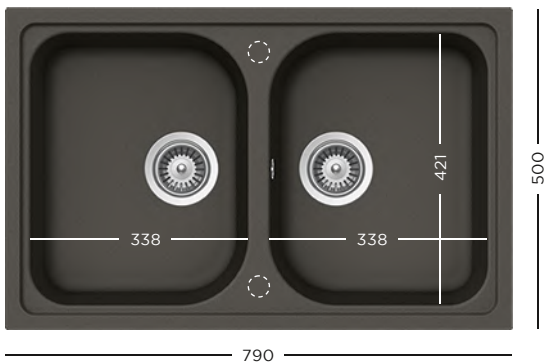

CRISTALITE®
VIOLA N-200S

- 629044 Bambusz vágódeszka
- 629184 Kő vágólap, fekete
- 629739 Perforált műanyag állítható tálka, fekete