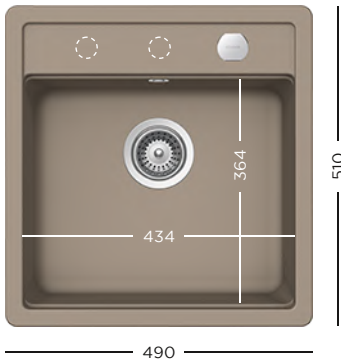

CRISTADUR® | CRISTADUR® GREEN LINE
MONO N-100S

PURO 400061PUR	WHITE GOLD 400061WGO	INOX 400061EDM
PURO MONN100SPUROSA	BRONZE MONN100SBRONSA	BERRY MONN100SBERRSA
MAGMA MONN100SMAGMSA	SILVERSTONE MONN100SSILVSA	TWILIGHT MONN100STWILSA
STONE MONN100SSTONSA	POLARIS MONN100SPOLASA	IVY MONN100SIVYSA

- **629017** Gyümölcsmosó edény, inox
- **629159** Bambusz vágódeszka
- **629733** Perforált műanyag saroktál, fekete
- **629739** Perforált műanyag állítható tálca, fekete

- **629060** Perforált tálca, inox GN 2/8 (használatra 629151 ráccsal)
- **629061** Tálca, inox GN 2/8 (használatra 629151 ráccsal)
- **629063** Perforált tálca, inox GN 2/3 (használatra 629151 ráccsal)
- **629151** Tálkatartó rács, inox