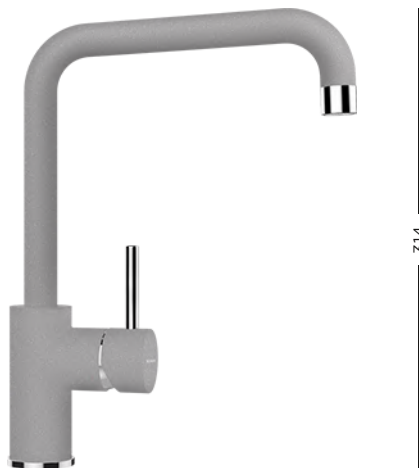

FONOS

44 990 Ft

NERO
538000NERO

ASPHALT
538000ASPH

CROMA
538000CROM

ALPINA
538000ALPI

209