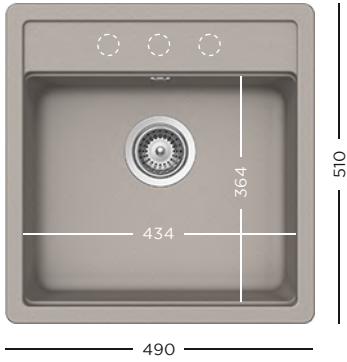

89 990 Ft

CRISTALITE®
NEMO N-100S

- 629017** Gyümölcsmosó edény, inox
- 629159** Bambusz vágódeszka
- 629733** Perforált műanyag saroktál, fekete
- 629739** Perforált műanyag állítható tálca, fekete

- 629060** Perforált tálca, inox GN 2/8 (használatra 629151 ráccsal)
- 629061** Tálca, inox GN 2/8 (használatra 629151 ráccsal)
- 629063** Perforált tálca, inox GN 2/3 (használatra 629151 ráccsal)
- 629151** Tálkatartó rács, inox