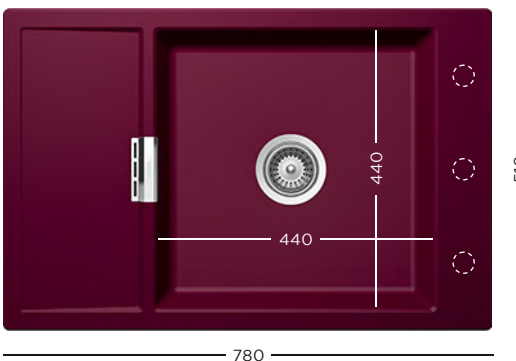

CRISTADUR® | CRISTADUR® GREEN LINE
MONO D-100XS

- **629138** Csepegtető rács, inox
- **629145** Bambusz vágódeszka
- **629733** Perforált műanyag saroktál, fekete
- **629739** Perforált műanyag állítható tálca, fekete

- **629725S** Edénycepegtető, inox fekete
- **629725EDM** Edénycepegtető, inox

PURO 400068PUR	WHITE GOLD 400068WGO	INOX 400068EDM
PURO MOND100XPURO	BRONZE MOND100XBRON	BERRY MOND100XBERR
MAGMA MOND100XMAGM	SILVERSTONE MOND100XSILV	TWILIGHT MOND100XTWIL
STONE MOND100XSTON	POLARIS MOND100XPOLA	IVY MOND100XLIVY