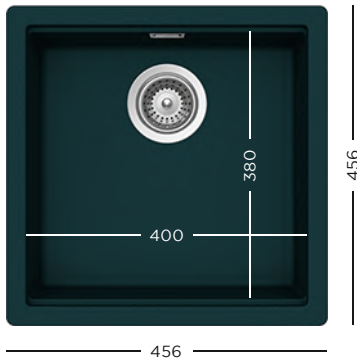

CRISTADUR® GREEN LINE
KIRUNA N-100

- **629188** Szilikon edénycepegtető, matt fekete
- **629189** Szilikon edénycepegtető, matt fekete
- **629733** Perforált műanyag saroktál, fekete
- **629739** Perforált műanyag állítható tálca, fekete

- **629060** Perforált tálca, inox GN 2/8 (használatá 629146 ráccsal)
- **629061** Tálca, inox GN 2/8 (használatá 629146 ráccsal)
- **629063** Perforált tálca, inox GN 2/3 (használatá 629146 ráccsal)
- **629158** Bambusz vágódeszka

- **629726S** Edénycepegtető, inox fekete
- **629726EDM** Edénycepegtető, inox
- **629738S** Edénycepegtető szett, inox fekete
- **629738EDM** Edénycepegtető szett, inox

MEGJEGYZÉS

A terméket munkalap alá építhető rögzítőkapcsokkal szállítjuk. Hagyományos beépítéshez 4 darab 6.3007 rögzítőkapocs szükséges.

PURO
400054PUR

WHITE GOLD
400054WGO

INOX
400054EDM

NIGHT
KIRN100NIGH

DUSK
KIRN100DUSK

DAY
KIRN100DAY

TWILIGHT
KIRN100TWIL

IVY
KIRN100IVY

159 990 Ft