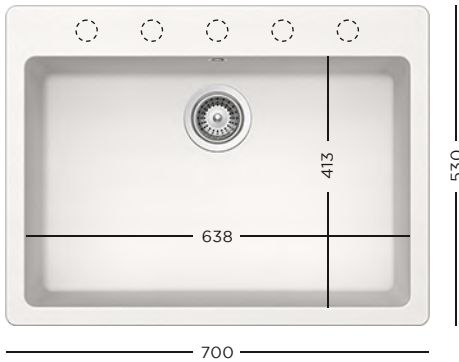

CRISTADUR®
GALAXY N-100L

629733 Perforált műanyag saroktál, fekete

629739 Perforált műanyag állítható tálka, fekete

PURO
400060PUR

WHITE GOLD
400060WGO

INOX
400060EDM

PURO
GAXN100LPURO

SILVERSTONE
GAXN100LSILV

POLARIS
GAXN100LPOLA

129 990 Ft