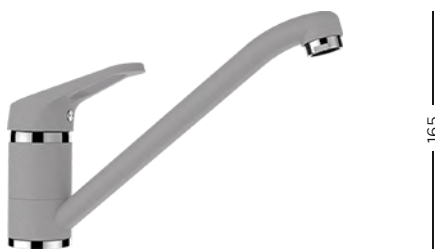

214

3 UTAS

ARES

109 990 Ft

Csatlakozó tömlő Elforgatható Szűrt és szűretlen víz Garancia

INOX
561000EDM

225

COSMO