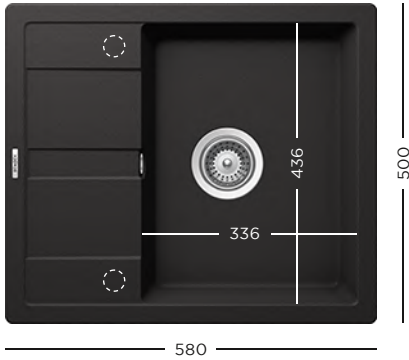

84 990 Ft

CRISTALITE®
RONDA D-100

- **629044** Bambusz vágódeszka
- **629184** Kő vágólap, fekete
- **629733** Perforált műanyag saroktál, fekete
- **629739** Perforált műanyag állítható tálka, fekete

99 990 Ft