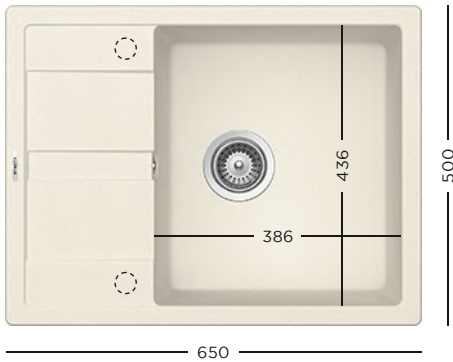

84 990 Ft

CRISTALITE®
RONDA D-100

- 629044** Bambusz vágódeszka
- 629184** Kő vágólap, fekete
- 629733** Perforált műanyag saroktál, fekete
- 629739** Perforált műanyag állítható tálka, fekete

99 990 Ft

CRISTALITE®
RONDA D-100L