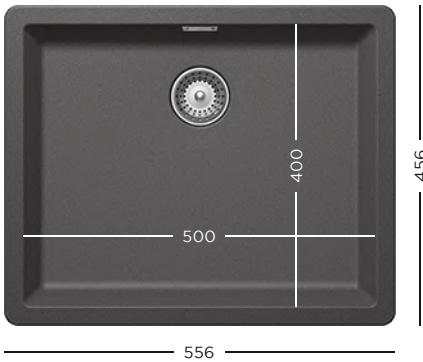

CRISTADUR®
GREENWICH N-100L

- **629188** Szilikon edénycepegtető, matt fekete
- **629189** Szilikon edénycepegtető, matt fekete
- **629733** Perforált műanyag saroktál, fekete
- **629739** Perforált műanyag állítható tálka, fekete

- **629111** Gyümölcsmosó edény, inox
- **629724S** Edénycepegtető szett, inox fekete
- **629724EDM** Edénycepegtető szett, inox
- **629140** Schock WG-100 Perfect Drain átalakító

MEGJEGYZÉS

A terméket munkalap alá építhető rögzítőkapcsokkal szállítjuk. Hagyományos beépítéshez 4 darab 6.3007 rögzítőkapocs szükséges.

PURO 400050PUR	WHITE GOLD 400050WGO	INOX 400050EDM
PURO GREN100LPURO	BRONZE GREN100LBRON	POLARIS GREN100LPOLA
MAGMA GREN100LMAGM	SILVERSTONE GREN100LSILV	BERRY GREN100LBERR
STONE GREN100LSTON		

169 990 Ft