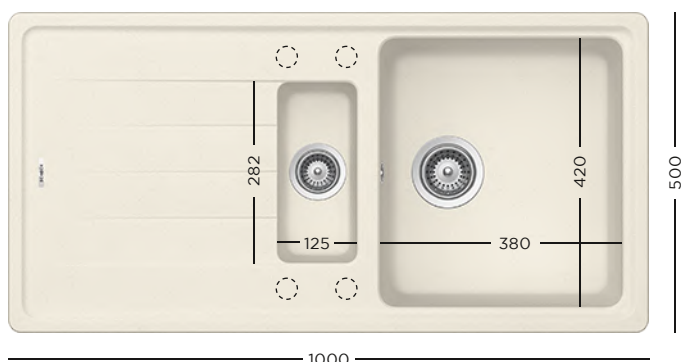

CRISTALITE®
ELEMENT D-150

- 629044 Bambusz vágódeszka
- 629184 Kő vágólap, fekete
- 629733 Perforált műanyag saroktál, fekete
- 629739 Perforált műanyag állítható tálka, fekete

84 990 Ft