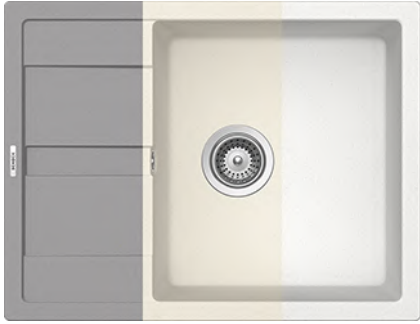

SCHOCK

SZETT CRISTALITE® MOSOGATÓ + CSAPTELEP

RONDA D-100L

- ALPINA + INOX CSAPTELEP
  ROD10LALPREDM
- VANILLA + INOX CSAPTELEP
  ROD10LVAPREDM
- CROMA + INOX CSAPTELEP
  ROD10LCRPREDM

SZETT ÁRA

114 990 Ft

- ALPINA + INOX CSAPTELEP
  ROD10LALKNEEDM
- VANILLA + INOX CSAPTELEP
  ROD10LVAKNEEDM
- CROMA + INOX CSAPTELEP
  ROD10LCRKNEEDM

SZETT ÁRA

129 990 Ft