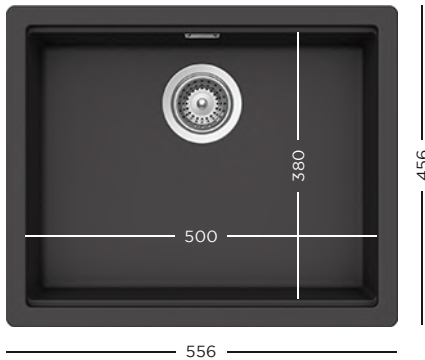

159 990 Ft

CRISTADUR® GREEN LINE
KIRUNA N-100L

- 629188** Szilikon edénycepegtető, matt fekete
- 629189** Szilikon edénycepegtető, matt fekete
- 629733** Perforált műanyag saroktál, fekete
- 629739** Perforált műanyag állítható tálca, fekete