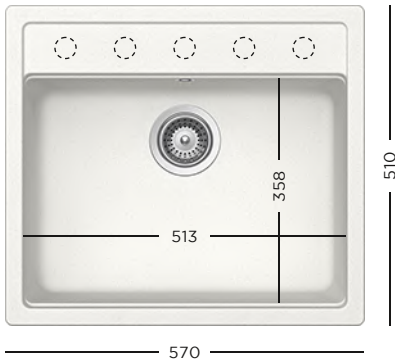

CRISTALITE®
NEMO N-100

- **629017** Gyümölcsmosó edény, inox
- **629159** Bambusz vágódeszka
- **629733** Perforált műanyag saroktál, fekete
- **629739** Perforált műanyag állítható tálca, fekete

- **629060** Perforált tálca, inox GN 2/8 (használatra 629151 ráccsal)
- **629061** Tálca, inox GN 2/8 (használatra 629151 ráccsal)
- **629063** Perforált tálca, inox GN 2/3 (használatra 629151 ráccsal)
- **629151** Tálkatartó rács, inox

PURO 400060PUR	WHITE GOLD 400060WGO	INOX 400060EDM
NERO NEM100NERO	CROMA NEM100CROM	VANILLA NEM100VANI
ASPHALT NEM100ASPH	SABBIA NEM100SABB	ALPINA NEM100ALPI
CONCRETE NEM100BETO		

59 990 Ft