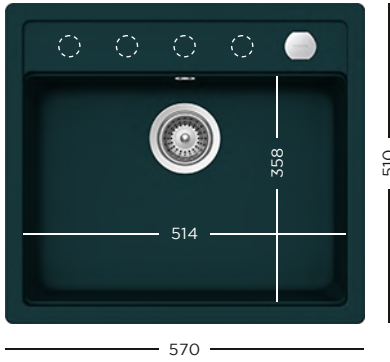

144 990 Ft

CRISTADUR® | CRISTADUR® GREEN LINE
MONO N-100

PURO 400061PUR	WHITE GOLD 400061WGO	INOX 400061EDM
PURO MONN100PUROSA	BRONZE MONN100BRONSA	BERRY MONN100BERRSA
MAGMA MONN100MAGMSA	SILVERSTONE MONN100SILVSA	TWILIGHT MONN100TWILSA
STONE MONN100STONSA	POLARIS MONN100POLASA	IVY MONN100IVYSA

- **629017** Gyümölcsmosó edény, inox
- **629159** Bambusz vágódeszka
- **629733** Perforált műanyag saroktál, fekete
- **629739** Perforált műanyag állítható tálca, fekete

- **629060** Perforált tálca, inox GN 2/8 (használatra 629151 ráccsal)
- **629061** Tálca, inox GN 2/8 (használatra 629151 ráccsal)
- **629063** Perforált tálca, inox GN 2/3 (használatra 629151 ráccsal)
- **629151** Tálkatartó rács, inox

159 990 Ft