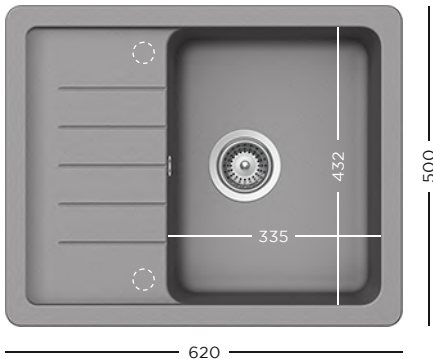

CRISTALITE®
PINEDO D-100XS

- **629044** Bambusz vágódeszka
- **629184** Kő vágólap, fekete
- **629725S** Edénycepegtető, inox fekete
- **629725EDM** Edénycepegtető, inox

- **629733** Perforált műanyag saroktál, fekete
- **629739** Perforált műanyag állítható tálca, fekete

NERO PIND100XNERO	CROMA PIND100XCROM	VANILLA PIND100XVANI
	SABBIA PIND100XSABB	ALPINA PIND100XALPI