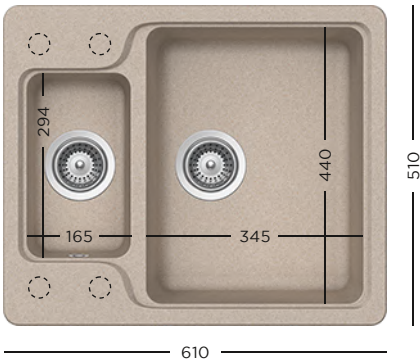

CRISTALITE®
MANHATTAN N-150

- **629733** Perforált műanyag saroktál, fekete
- **629739** Perforált műanyag állítható tálka, fekete