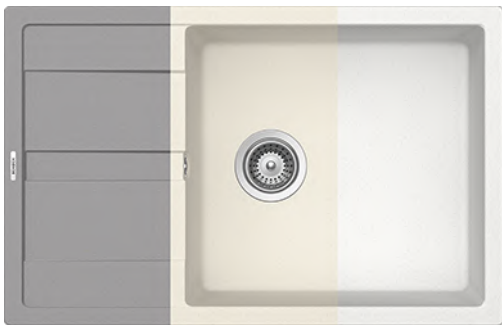

SZETT CRISTALITE® MOSOGATÓ + CSAPTELEP

RONDA D-100XL

- ALPINA + INOX CSAPTELEP
  ROD10XLALPREDM
- VANILLA + INOX CSAPTELEP
  ROD10XLVAPREDM
- CROMA + INOX CSAPTELEP
  ROD10XLCRPREDM

SZETT ÁRA

124 990 Ft

- ALPINA + INOX CSAPTELEP
  ROD10XALKNEEDM
- VANILLA + INOX CSAPTELEP
  ROD10XLVAKNEEDM
- CROMA + INOX CSAPTELEP
  ROD10XLCRKNEEDM

SZETT ÁRA

139 990 Ft