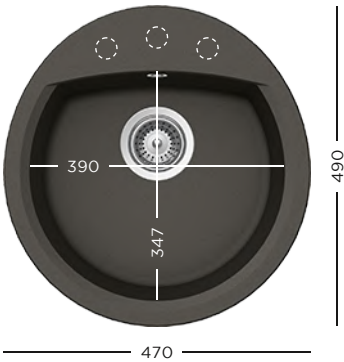

CRISTALITE®
MANHATTAN R-100

- **628152** Schock Wastecap lefolyó takaró, inox
- **629095** Gyémántfűrő gránit mosogató lyukasztásához

PURO 400060PUR	WHITE GOLD 400060WGO	INOX 400060EDM
NERO MANR100NERO	CROMA MANR100CROM	VANILLA MANR100VANI
ASPHALT MANR100ASPH	SABBIA MANR100SABB	ALPINA MANR100ALPI