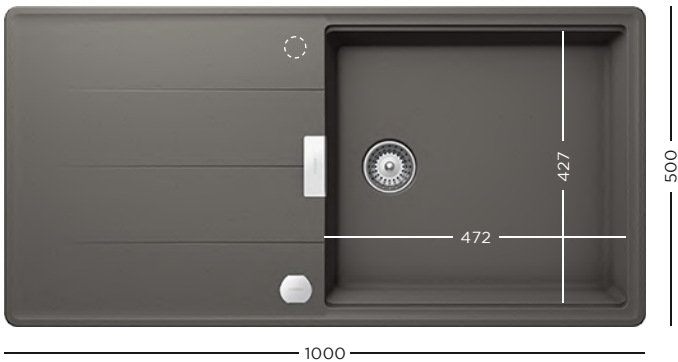

CRISTADUR® TIA D-100L

- **629044** Bambusz vágódeszka
- **629184** Kő vágólap, fekete
- **629728** Műanyag gyümölcsmosó kosár szett, 7 db, fekete
- **629739** Perforált műanyag állítható tálka, fekete

- **629060** Perforált tálka, inox GN 2/8 (használatá 629727 ráccsal)
- **629061** Tálka, inox GN 2/8 (használatá 629727 ráccsal)
- **629727** Tálkatarató rács, inox
- **629140** Schock WG-100 Perfect Drain átalakító

- **629725S** Edénycsepegtető, inox fekete
- **629725EDM** Edénycsepegtető, inox