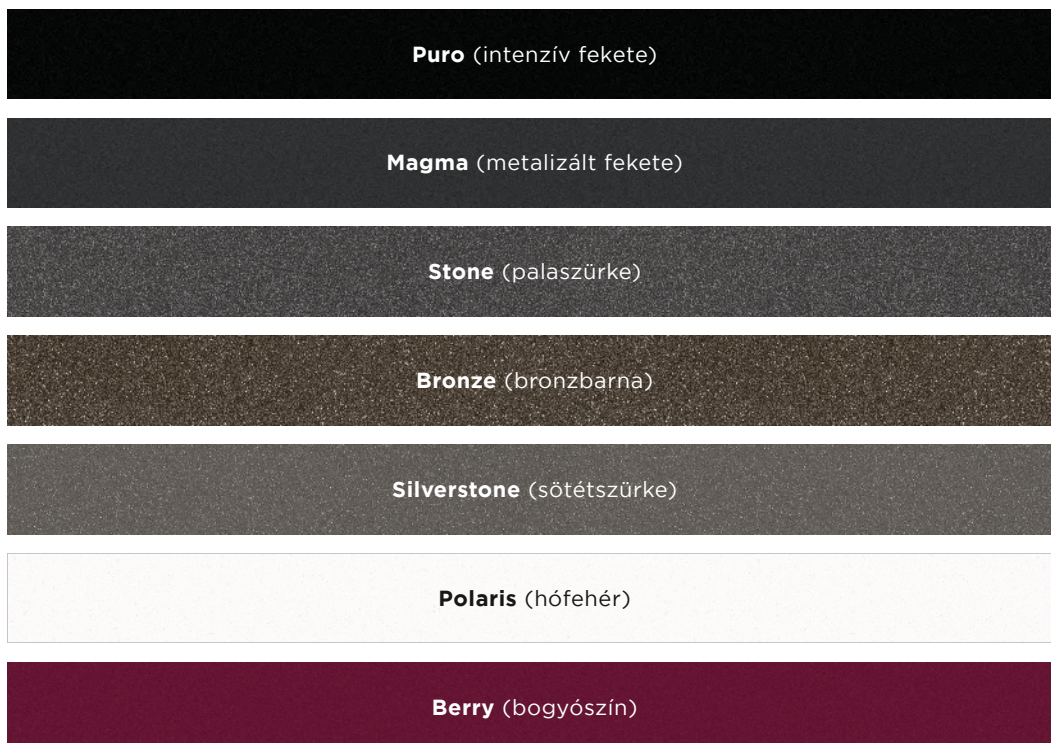

CRISTADUR® SZÍNSKÁLA

A CRISTADUR® mosogató felülete sima, tartós, élelmiszerbiztos és rendkívül könnyen tisztítható. A természetes kvarchomokból - a gránit legkeményebb alkotóeleméből - előállított, kézzel készített mosogatók mindegyike ideális feltételekkel büszkélkedhet.