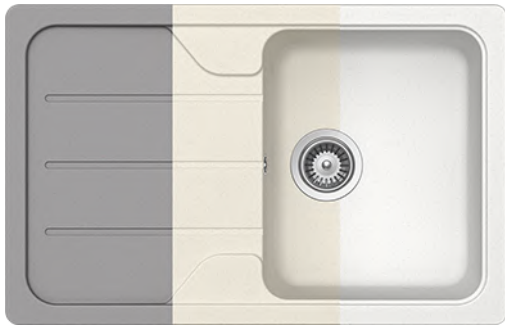

SCHOCK

SZETT CRISTALITE® MOSOGATÓ + CSAPTELEP

FORMHAUS D-100S

- ALPINA + INOX CSAPTELEP
  FOD10SALPREDM
- VANILLA + INOX CSAPTELEP
  FOD10SVAPREDM
- CROMA + INOX CSAPTELEP
  FOD10SCRPREDM

SZETT ÁRA

104 990 Ft

- ALPINA + INOX CSAPTELEP
  FOD10SALKNEEDM
- VANILLA + INOX CSAPTELEP
  FOD10SVAKNEEDM
- CROMA + INOX CSAPTELEP
  FOD10SCRKNEEDM

SZETT ÁRA

114 990 Ft