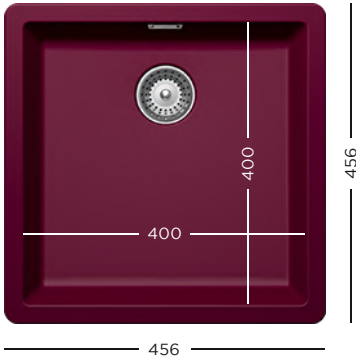

139 990 Ft

CRISTADUR®
GREENWICH N-100

- **629188** Szilikon edénycepegtető, matt fekete
- **629189** Szilikon edénycepegtető, matt fekete
- **629733** Perforált műanyag saroktál, fekete
- **629739** Perforált műanyag állítható tálka, fekete

- **629111** Gyümölcsmosó edény, inox
- **629724S** Edénycepegtető szett, inox fekete
- **629724EDM** Edénycepegtető szett, inox
- **629140** Schock WG-100 Perfect Drain átalakító

MEGJEGYZÉS

A terméket munkalap alá építhető rögzítőkapcsokkal szállítjuk. Hagyományos beépítéshez 4 darab 6.3007 rögzítőkapocs szükséges.