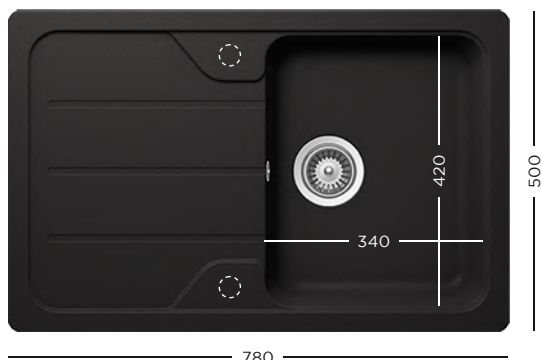

CRISTALITE®
FORMHAUS D-100S

- 629044 Bambusz vágódeszka
- 629184 Kő vágólap, fekete
- 629733 Perforált műanyag saroktál, fekete
- 629739 Perforált műanyag állítható tálka, fekete