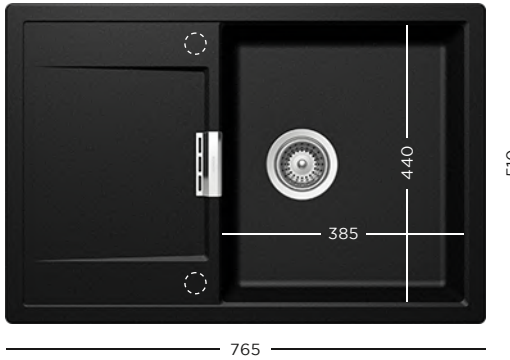

149 990 Ft

CRISTADUR® | CRISTADUR® GREEN LINE
MONO D-100

PURO 400068PUR	WHITE GOLD 400068WGO	INOX 400068EDM
PURO MOND100PURO	BRONZE MOND100BRON	BERRY MOND100BERR
MAGMA MOND100MAGM	SILVERSTONE MOND100SILV	TWILIGHT MOND100TILW
STONE MOND100STON	POLARIS MOND100POLA	IVY MOND100IVY

- **629145** Bambusz vágódeszka
- **629733** Perforált műanyag saroktál, fekete
- **629739** Perforált műanyag állítható tálca, fekete

- **629725S** Edénycsepegtető, inox fekete
- **629725EDM** Edénycsepegtető, inox

169 990 Ft