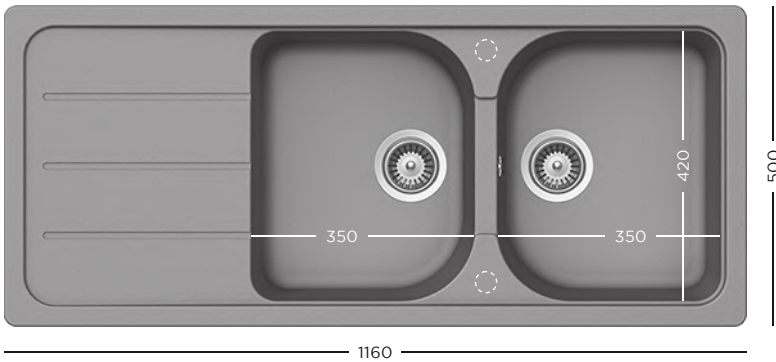

CRISTALITE®
FORMHAUS D-200

- 629044 Bambusz vágódeszka
- 629184 Kő vágólap, fekete
- 629739 Perforált műanyag állítható tálka, fekete