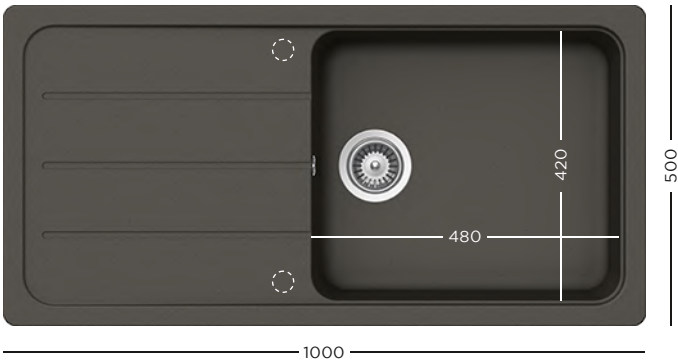

89 990 Ft

CRISTALITE®
FORMHAUS D-100

- 629044 Bambusz vágódeszka
- 629184 Kő vágólap, fekete
- 629733 Perforált műanyag saroktál, fekete
- 629739 Perforált műanyag állítható tálka, fekete

109 990 Ft

CRISTALITE®
FORMHAUS D-100L