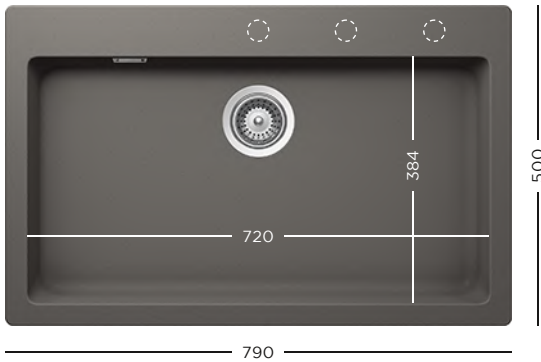

CRISTADUR®
SIGNUS N-100XL

PURO 400054PUR	WHITE GOLD 400054WGO	INOX 400054EDM
PURO SIGN100XLPURO	SILVERSTONE SIGN100XLSILV	POLARIS SIGN100XLPOLA

- **629044** Bambusz vágódeszka
- **629184** Kő vágólap, fekete
- **629733** Perforált műanyag saroktál, fekete
- **629739** Perforált műanyag állítható tálca, fekete

- **629724S** Edénycepegtető szett, inox fekete
- **629724EDM** Edénycepegtető szett, inox
- **629725S** Edénycepegtető, inox fekete
- **629725EDM** Edénycepegtető, inox

144 990 Ft