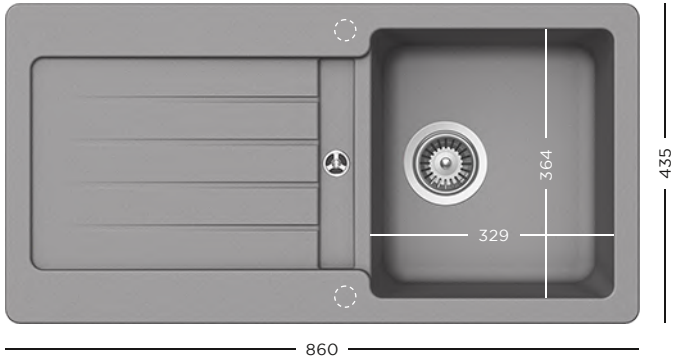

89 990 Ft

CRISTALITE®
TYPOS D-100S

- 629733 Perforált műanyag saroktál, fekete
- 629739 Perforált műanyag állítható tálka, fekete

104 990 Ft