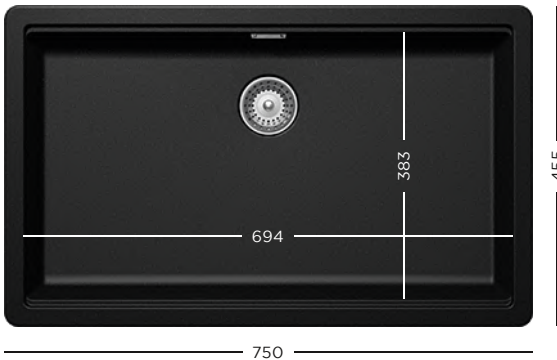

CRISTADUR®
GREENWICH N-100XL

- **629158** Bambusz vágódeszka
- **629189** Szilikon edénycepegtető, matt fekete
- **629733** Perforált műanyag saroktál, fekete
- **629739** Perforált műanyag állítható tálka, fekete

- **629060** Perforált tálka, inox GN 2/8 (használatra 629146 ráccsal)
- **629061** Tálka, inox GN 2/8 (használatra 629146 ráccsal)
- **629063** Perforált tálka, inox GN 2/3 (használatra 629146 ráccsal)
- **629140** Schock WG-100 Perfect Drain átalakító

MEGJEGYZÉS

A terméket munkalap alá építhető rögzítőkapcsokkal szállítjuk. Hagyományos beépítéshez 6 darab 6.3007 rögzítőkapocs szükséges.

PURO 400050PUR	WHITE GOLD 400050WGO	INOX 400050EDM
PURO GREN100XLPURO	STONE GREN100XLSTON	SILVERSTONE GREN100XLSILV
MAGMA GREN100XLMAGM	BRONZE GREN100XLBRON	POLARIS GREN100XLPOLA

- **629726S** Edénycepegtető, inox fekete
- **629726EDM** Edénycepegtető, inox
- **629738S** Edénycepegtető szett, inox fekete
- **629738EDM** Edénycepegtető szett, inox