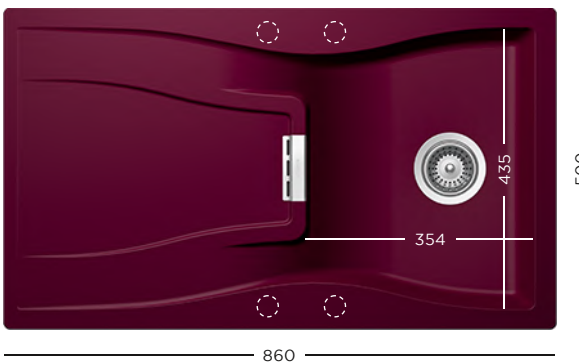

CRISTADUR® WATERFALL D-100