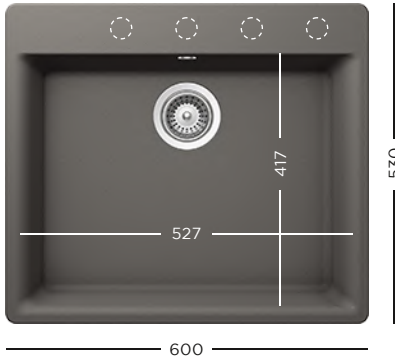

149 990 Ft

CRISTADUR®
GALAXY N-100

629739 Perforált műanyag állítható tálka, fekete

PURO
400060PUR

WHITE GOLD
400060WGO

INOX
400060EDM

PURO
GAXN100PURO

SILVERSTONE
GAXN100SILV