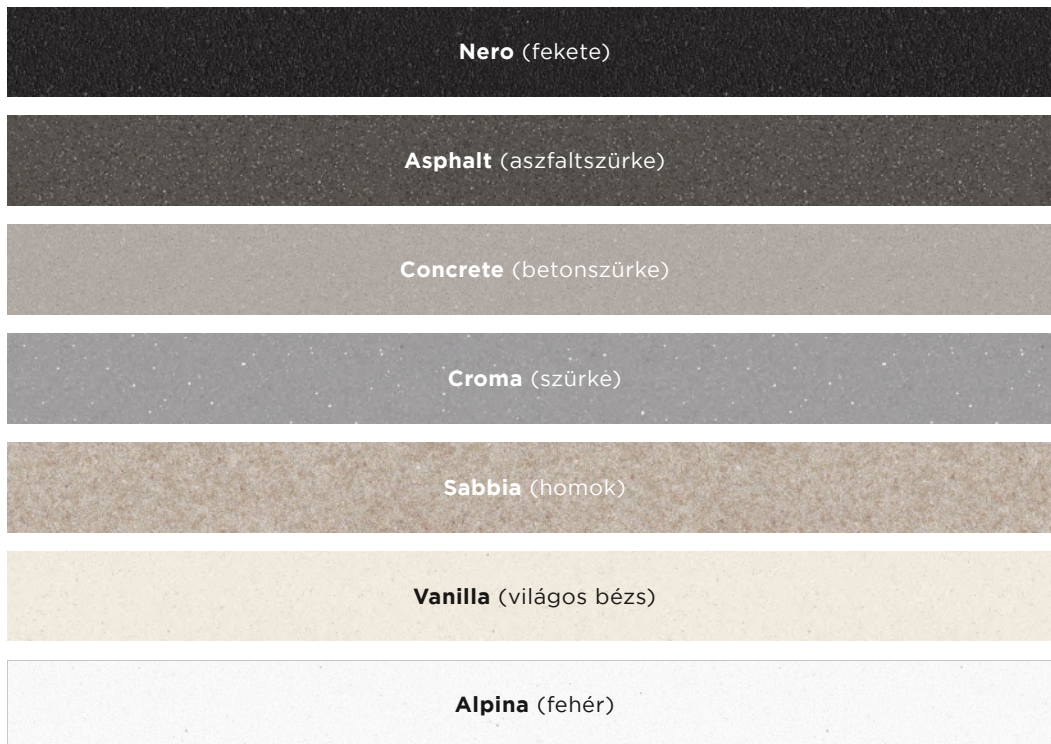

SCHOCK

CRISTALITE® SZÍNSKÁLA

ELEGÁNS, RENDHAGYÓ, INNOVATÍV

Annak ellenére, hogy a SCHOCK CRISTALITE® mosogatója az első kompozit gránit összetételű mosogató a világon, soha nem ment ki a divatból. A SCHOCK CRISTALITE® mindeddig az innováció szinonimája, ugyanakkor meghatározza a trendet a konyhai mosogatók piacán. Az állandóan megújuló és különleges színeknek köszönhetően soha nincs unalmas pillanat a munkalap és konyhai mosogató körül.

LENYŰGŐZŐ MEGJELENÉS ÉS TELJESÍTMÉNY

A CRISTALITE® mosogató felülete kissé érdes, textúrája kőhatású. A 75%-ban természetes kvarchomokból – a gránit legkeményebb alkotórészből – álló robusztus, kőkemény kompozit mosogató. Vízzel és egy kis mosogatószerrel elegendő ahhoz, hogy megtisztítsuk a mosogatót a mindennapos, szokásos kihívások után.