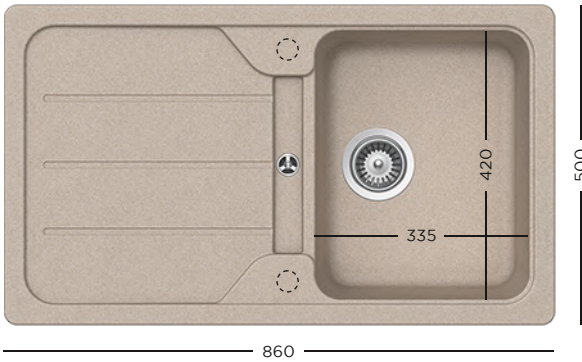

89 990 Ft

CRISTALITE®
FORMHAUS D-100

- 629044 Bambusz vágódeszka
- 629184 Kő vágólap, fekete
- 629733 Perforált műanyag saroktál, fekete
- 629739 Perforált műanyag állítható tálka, fekete

109 990 Ft