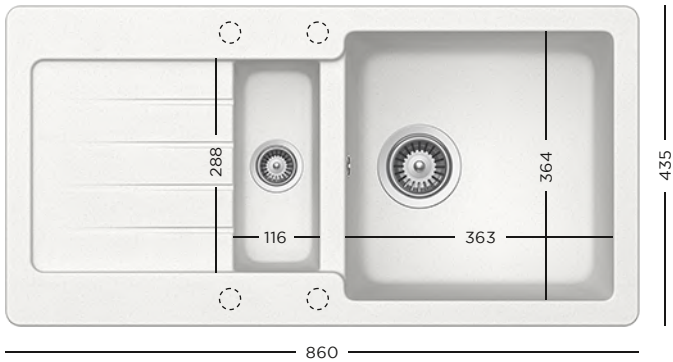

89 990 Ft

CRISTALITE®
TYPOS D-100S

- 629733 Perforált műanyag saroktál, fekete
- 629739 Perforált műanyag állítható tálka, fekete

104 990 Ft

CRISTALITE®
TYPOS D-150S

- 629733 Perforált műanyag saroktál, fekete
- 629739 Perforált műanyag állítható tálka, fekete