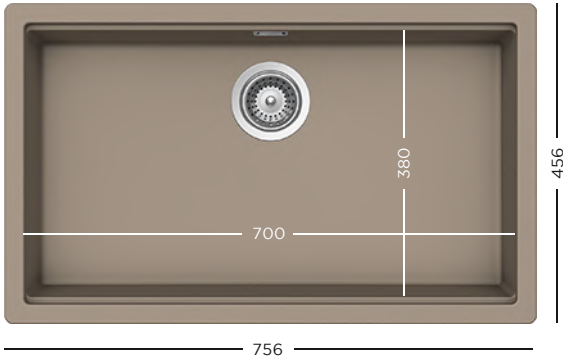

179 990 Ft

CRISTADUR® GREEN LINE
KIRUNA N-100XL

- 629188** Szilikon edénycepegtető, matt fekete
- 629189** Szilikon edénycepegtető, matt fekete
- 629733** Perforált műanyag saroktál, fekete
- 629739** Perforált műanyag állítható tálca, fekete