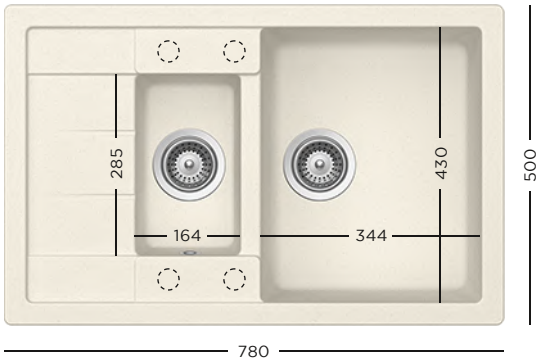

89 990 Ft

CRISTALITE®
MANHATTAN D-150S

- **629044** Bambusz vágódeszka
- **629184** Kő vágólap, fekete
- **629733** Perforált műanyag saroktál, fekete
- **629739** Perforált műanyag állítható tálka, fekete

NERO MAND150SNERO	CROMA MAND150SCROM	VANILLA MAND150SVANI
ASPHALT MAND150SASPH	SABBIA MAND150SABB	ALPINA MAND150SALPI

79 990 Ft